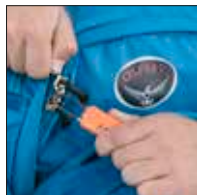

CARACTERÍSTICAS DETALLADAS

DESLIZADORES CON BLOQUEO EN LAS CREMALLERAS DEL COMPARTIMENTO PRINCIPAL 75L / 60L

El compartimento principal cuenta con cremalleras con bloqueo para asegurar el contenido de la bolsa. Recomendamos utilizar los candados aprobados por la TSA.